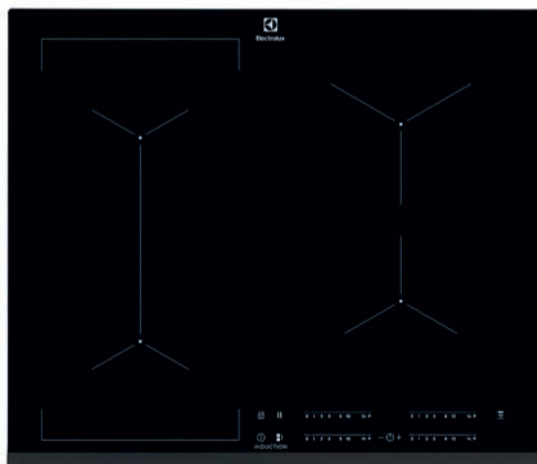

KAPACITA 8 kg

UVÁDZACIA CENA

349 €

IBA
35ks

Electrolux

INDUKČNÁ VARNÁ DOSKA

Electrolux - EIV63443
• 4 varné zóny • funkcia Hob2Hood a PowerBoost
• posuvné dotykové ovládanie • indikátory zvyškového tepla • automatické vypnutie • detekcia hrncov a panvic • Eco časovač • flexibilný Power Management
• rozmery (v š h): 4,4 × 59 × 52 cm