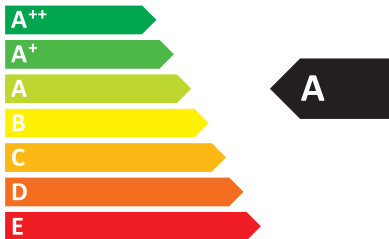

ENERG
енергия · ενεργεια

Y UA
IE IA

Panasonic

TX-65FZ802B
TX-65FZW804
TX-65FZC804
TX-65FZ800E

ENERGIA · ЕНЕРГИЯ
ΕΝΕΡΓΕΙΑ · ENERGIJA
ENERGY · ENERGIE
ENERGI

158
Watt

219
kWh/annum

164
cm