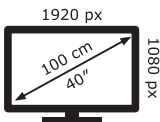

ENERG

Panasonic

TX-40FS503E

46 kWh/1000h

2019/2013

TQF0EA0295