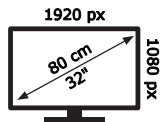

ENERG

TOSHIBA

32L3963DG

32 kWh/1000h

2019/2013