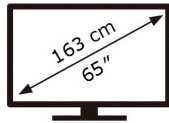

ENERGY

SAMSUNG

QE65Q800TAT

408 kWh/1000h

ABCDEF **G**

430 kWh/1000h

7680 px

4320 px