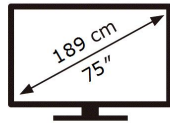

ENERGY

SAMSUNG

QE75Q74TAT

210 kWh/1000h

ABCDEF **G**

235 kWh/1000h

3840 px

2160 px