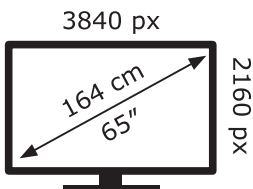

ENERG

Panasonic

TX-65HX810E

95 kWh/1000h

ABCDEF**G**

153 kWh/1000h

2019/2013

TQF0EA0509