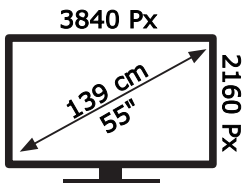

ENERG

Panasonic

TX-55HX580E

82 kWh/1000h

ABCDEF **G**

123 kWh/1000h

50555141

2019/2013