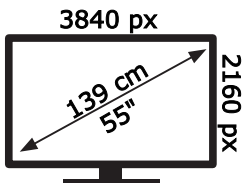

ENERG

Panasonic

TX-55HX710E

82 kWh/1000h

ABCDEF **G**

82 kWh/1000h

50559576

2019/2013