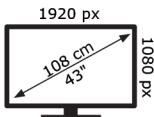

ENERG

TOSHIBA

43LA2063DG

42 kWh/1000h

ABCDEF**E**FG

42 kWh/1000h

50596659