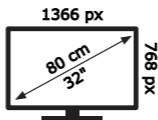

ENERG

TOSHIBA

32W2063DG

32 kWh/1000h

50550294