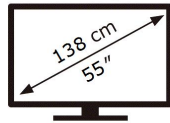

ENERGY

SAMSUNG

QE55Q80AAT

110 kWh/1000h

ABCDEF **G**

227 kWh/1000h

3840 px

2160 px