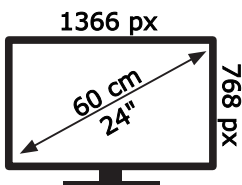

ENERG

Panasonic

TX-24JS350E

22 kWh/1000h

ABCDEF **G**

32 kWh/1000h

50555263

2019/2013