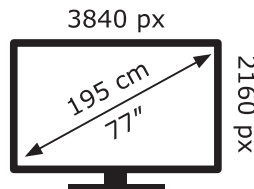

AW-230097

Panasonic

TX-77MZ2000E

147 kWh/1000h

ABCDEF**G**

230 kWh/1000h

2019/2013

TQF5ZJ0049