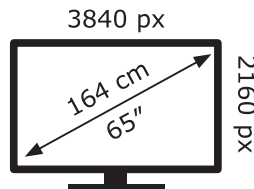

Panasonic

TX-65MZ2000E

112 kWh/1000h

ABCDEF**G**

171 kWh/1000h

2019/2013

TQF5ZJ0039