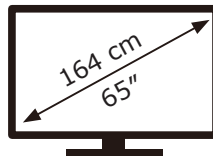

ENERG ⚡

Panasonic

TX-65MX950E

112 kWh/1000h

ABCDEF**G**

HDR

244 kWh/1000h

3840 px

2160 px

2019/2013