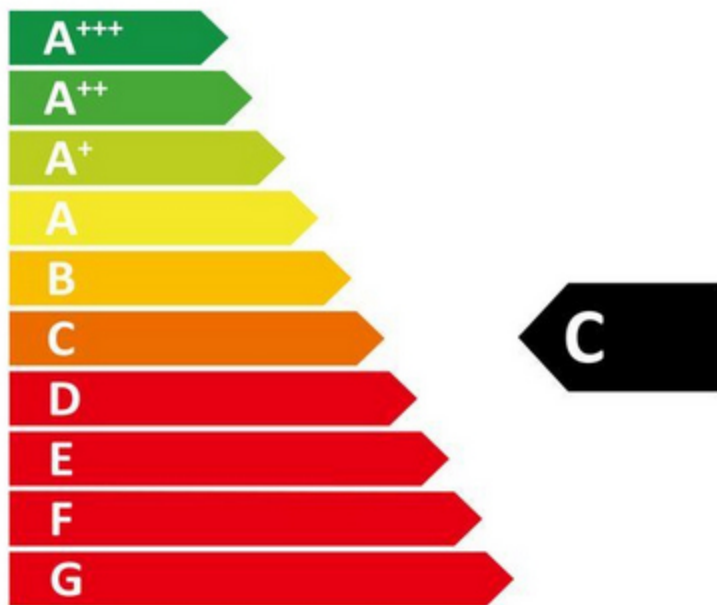

ENERG

енергия • ενεργεια

Y

IJA

IE

IA

guzzanti

GZ-7

ENERGIA • ЕНЕРГИЯ • ΕΝΕΡΓΕΙΑ
ENERGIJA • ENERGY • ENERGIE
ENERGI

216
kWh/annum

x **7**

39 dB