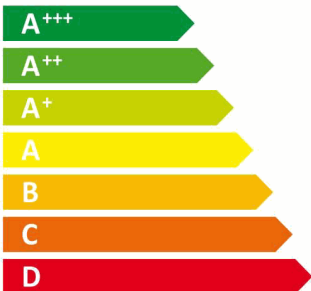

ENERG
енергия · ενεργεια

Y IA
IE IA

CANDY

31007560
CST G372D-S

A+++

ENERGIA · ЕНЕРГИЯ · ΕΝΕΡΓΕΙΑ
ENERGIJA · ENERGY · ENERGIE
ENERGI

175
kWh/annum

9300
L/annum