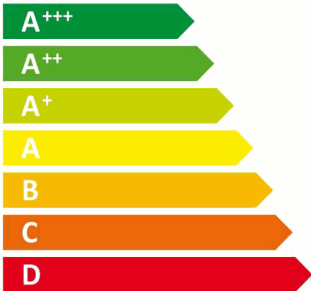

ENERG
енергия · ενεργεια

CANDY

31008090

BWM 1410PH7B/1-S

A+++

ENERGIA · ЕНЕРГИЯ · ΕΝΕΡΓΕΙΑ
ENERGIJA · ENERGY · ENERGIE
ENERGI

143
kWh/annum

12100
L/annum