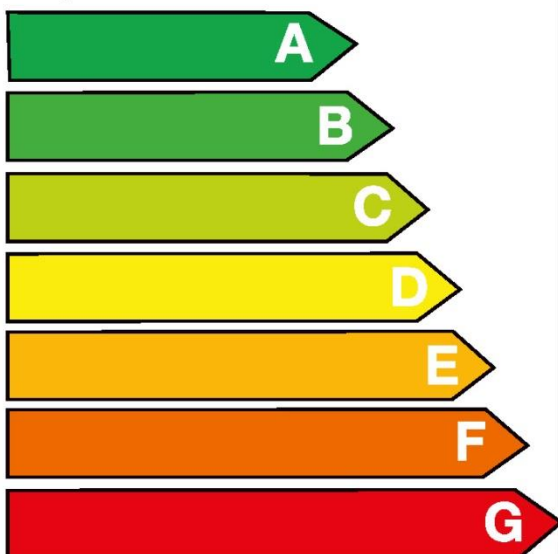

# Energie

Kombinovaná  
pračka a sušička

Výrobce  CANDYGROUP

**CANDY**  
CBWD 8514D-S

Model

Úsporné

**A**

Méně úsporné

**Spotřeba energie** kWh **5,44**

*(při praní, odstředování i sušení a zatížení plnou kapacitou při 60°C)*

**Jen praní** kWh **1,2**

Skutečná spotřeba energie závisí na způsobu používání spotřebiče.

**Účinnost praní** **A**  
A: lepší G: horší  
Otáčky při odstředování 1/min **1400**