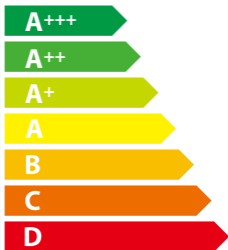

ENERG

енергия · ενεργεια

PHILCO 

PEW 729 BR

A

41
kWh/annum

ABCDEFG

AB**C**DEFG