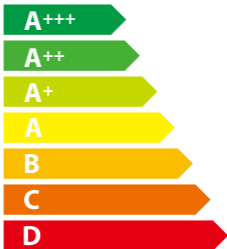

# ENERG

енергия · ενεργεια

**PHILCO** 

**PEW 729 WR**

**41**  
kWh/annum

**A**BCDEFG

AB**C**DEFG

ABC**D**EFG