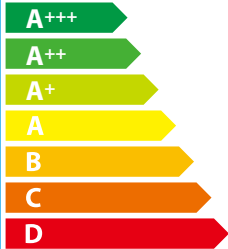

ENERG

енергия · ενέργεια

PHILCO 

PEB 629 BIX

78
kWh/annum

AB**C**DEFG

AB**C**DEFG

AB**C**DEFG