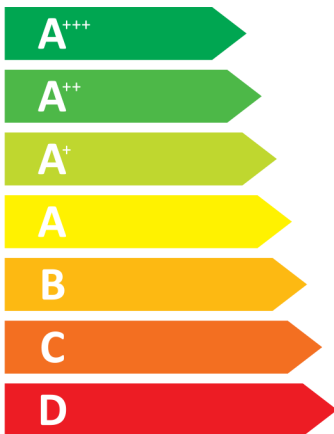

ENERG

енергия · ενεργεια

SENCOR®

SAC MT1230C

EER

3,5
kW

2,6
EER

63dB

1,4
kWh/60min*

ENERGIA · ЕНЕРГИЯ · ΕΝΕΡΓΕΙΑ · ENERGIJA · ENERGY · ENERGIE · ENERGI
* Минута · перс · Λεπτά

626/2011