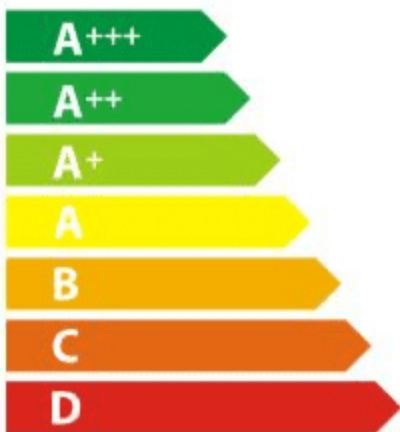

ENERG

енергия · ενεργεια

gorenje

BOS747A33XG

A⁺

71_L

0.94 kWh/cycle*

0.69 kWh/cycle*