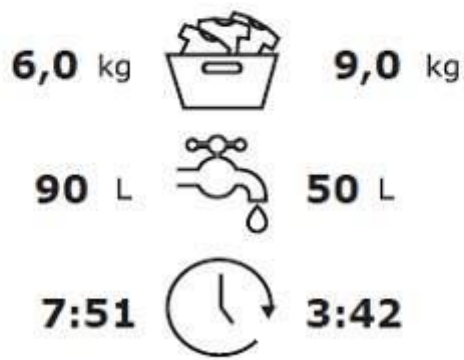

ENERG

SAMSUNG

WD90T634DBH

377 kWh/100

57 kWh/100

ABCDEFG

72 dB
ABCD

2019/2014