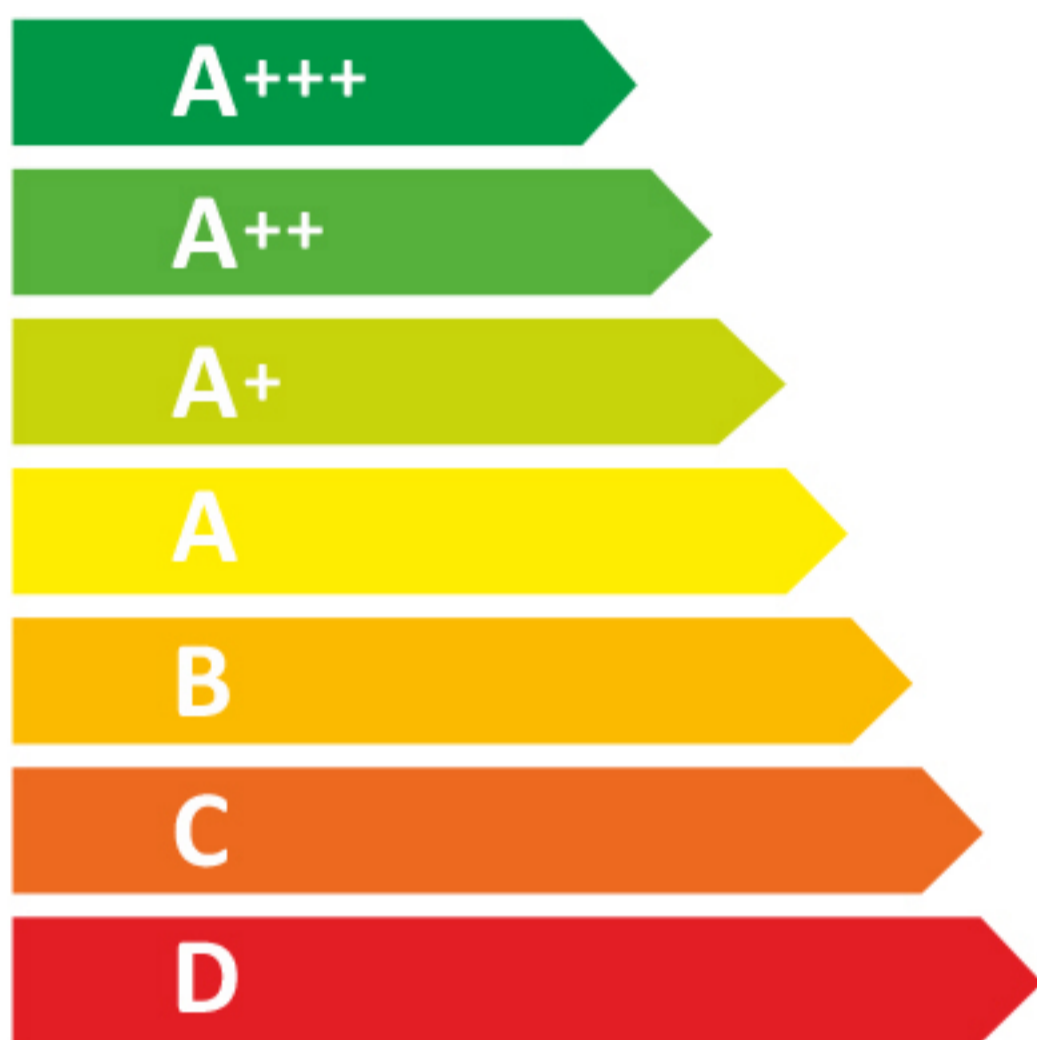

ENERG
 енергия · ενεργεια

Amica

SKT65AX

B

64
 kWh/annum

ABCDEFG

ABCDEFG

AB**C**DEFG