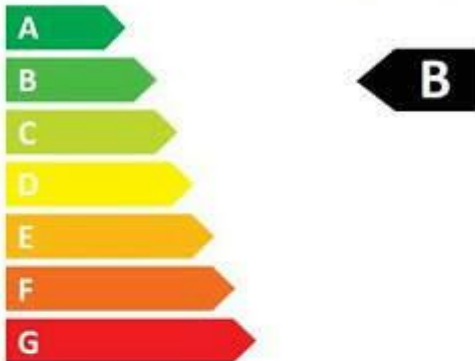

**ENERG**

SAMSUNG

RB38A7B6B5R

**134** kWh/annum

**114** L

**273** L

**35** dB

A**B**CD