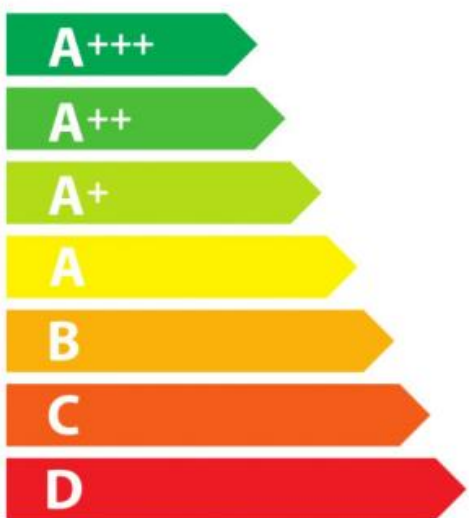

**ENERG**  
енергия · ενεργεια

Y IJA  
IE IA

ELICA

E122EXI-001-002

**A**

**43**  
kWh/annum

**A**BCDEFG

**A**BCDEFG