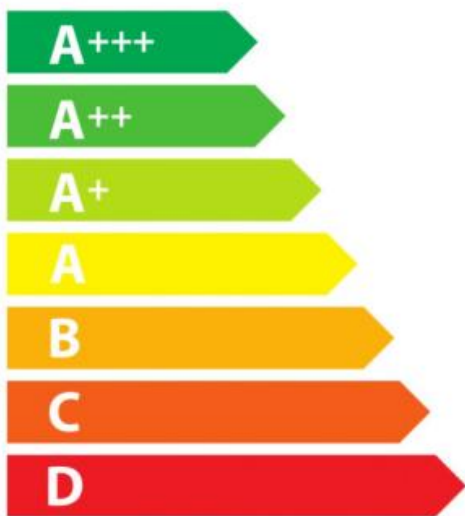

ENERG

енергия · ενέργεια

ELICA

E122EXI-001-002

A

43
kWh/annum

ABCDEFG

ABCDEFG