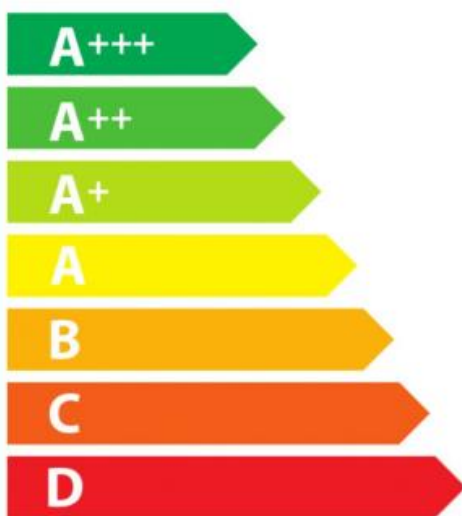

**ENERG**

енергия · ενεργεια

Y IJA  
IE IA

ELICA

E122EXI-001-002

**A**

**43**  
kWh/annum

**A**BCDEFG