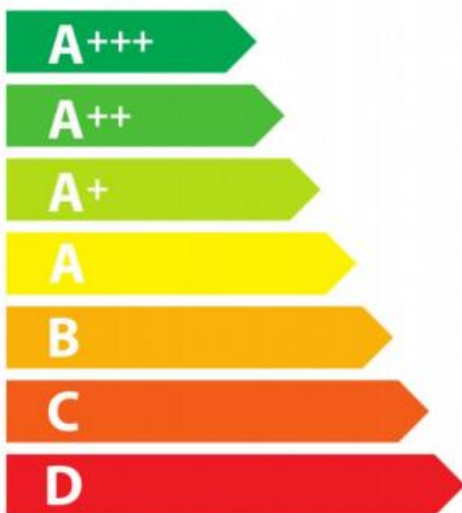

ENERG

енергия · ενεργεια

Y IJA
IE IA

ELICA

C077XXI-033-001

A

47
kWh/annum

ABCDEFG