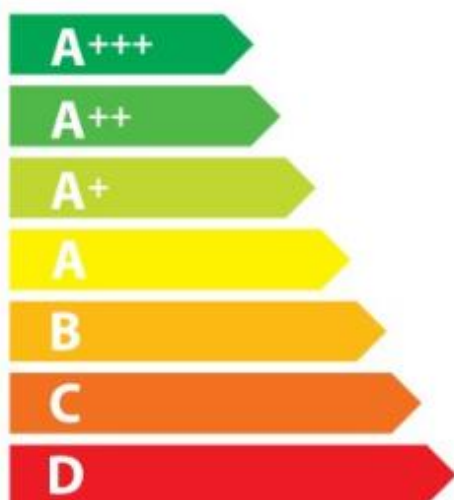

ENERG
енергия · ενέργεια

Y IJA
IE IA

Elica

E095XXI-004-001

A

48
kWh/annum

ABCDEF G

ABCDEF G