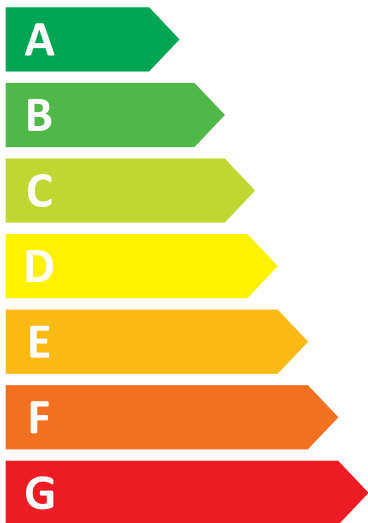

ENERG

AEG

LFR85146QC 914501105

51 kWh

10,0 kg

3:50

47 L

ABCDEF**G**