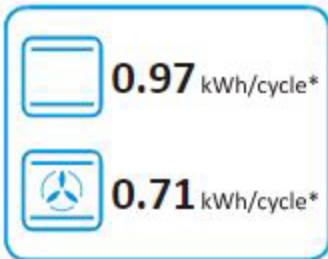

ENERG

енергия · ενεργεια

Hisense BS66346ADBGWIFI

* цикл · cyklus · porton · zyklus · πρόγραμμα · ciclo · tsükkel · ohjelma · ciklus · ciklas · cikls · ciklu · cyclus · cykl · cicu · program · cykel

65/2014