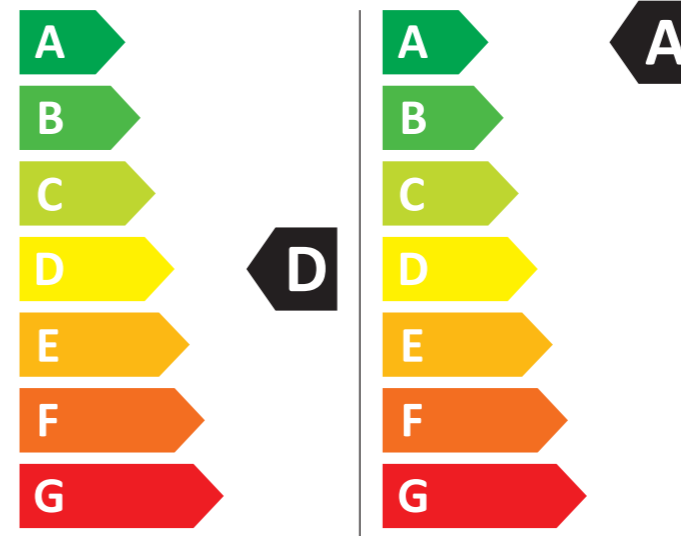

# ENERG

LG

FCR5A06WW

308 kWh/100

47 kWh/100

ABCDEF G

71 dB  
A B C D

2019/2014