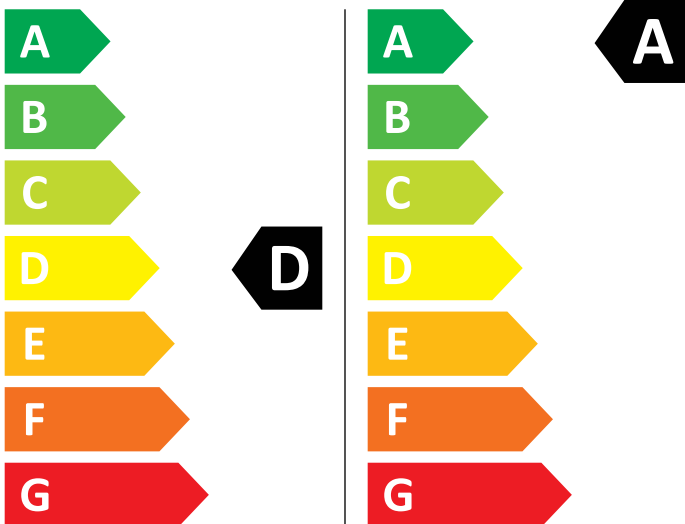

# ENERG

Electrolux

EW8WP261PB 914611312

💧 307 kWh/100

💧 51 kWh/100

6,0 kg

10,0 kg

75 L