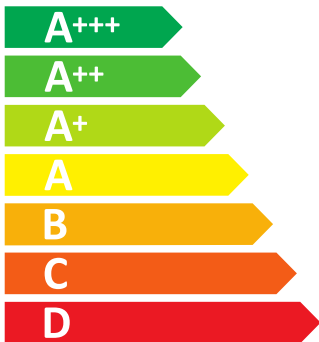

A++

34 L

kWh/cycle*

0.41 kWh/cycle*

* цикъл · cyklus · portion · zykus · πρόγραμμα · ciclo · tsükkel · ohjelma · ciklus ciklas · cikls · čiklu · cyclus · cykl · ciclu · program · cykel