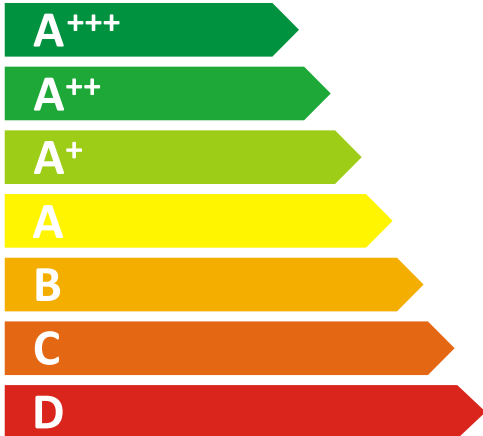

ENERG

енергия · ενεργεια

gorenje

D2NA83SW/CZ

A+++

ENERGIA · ЕНЕРГИЯ · ΕΝΕΡΓΕΙΑ
ENERGIJA · ENERGY · ENERGIE
ENERGI

177
kWh/annum

175
min/cycle*