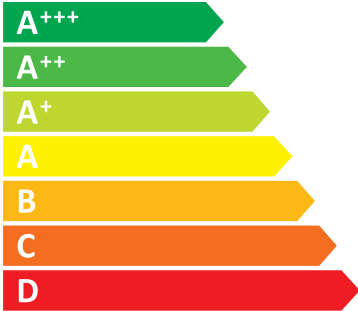

85,00 mm

170,00 mm

**ENERG**  
енергия - ενέργεια

**PHILCO**

**POB 769 AX**

**A**

**0.75** kWh/cycle\*

**0.80** kWh/cycle\*