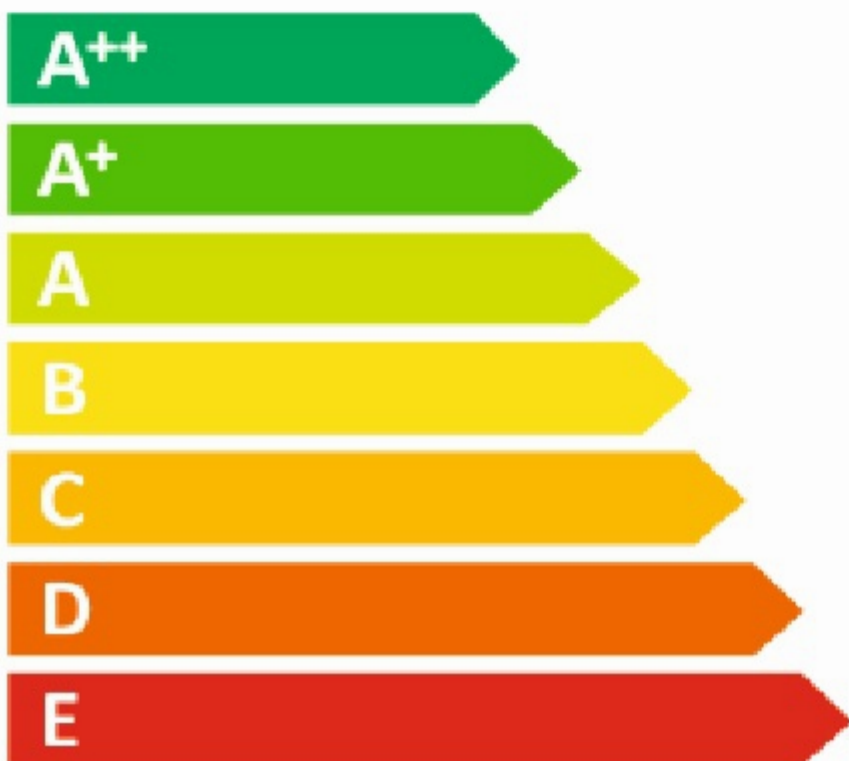

ENERG

енергия · ενεργεια

PHILCO®

PEW 913

B

69

kWh/annum

AB**C**DEFG