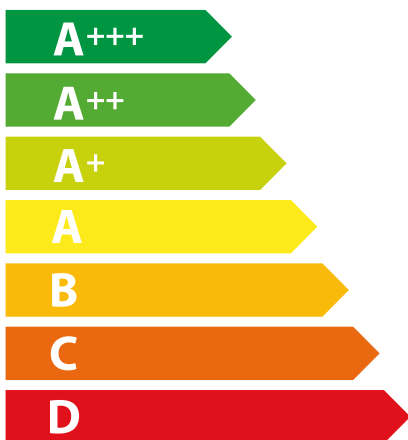

ENERG
енергия · ενέργεια

WHIRLPOOL

AKP 745 WH

60 L

0.85 kWh/cycle*

0.85 kWh/cycle*

* цикъл · cyklus · portion · zykus · πρόγραμμα · ciclo · tsükkel · ohjelma · ciklus
ciklas · cikls · ċiklu · cyclus · cykl · ciclu · program · cykel