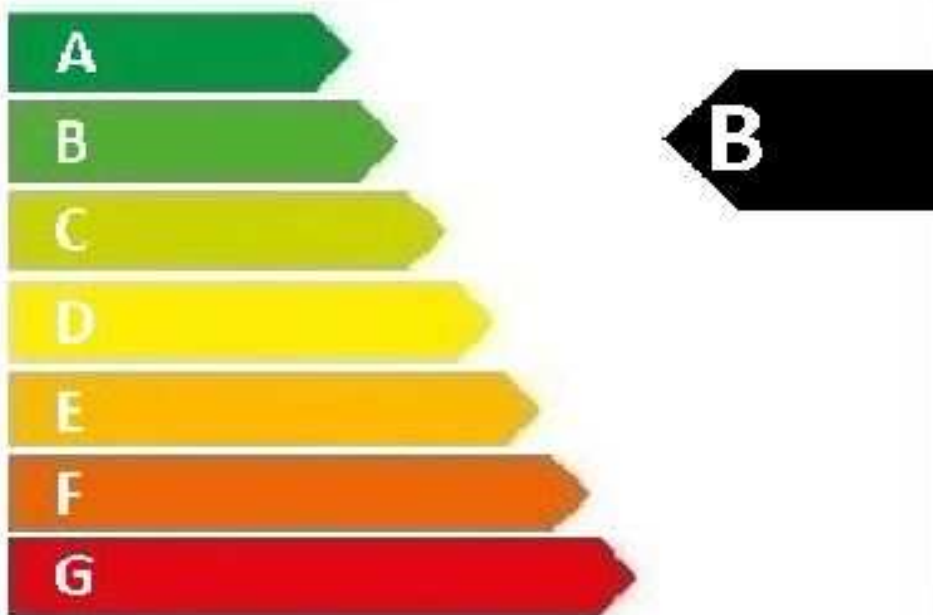

# ENERG

енергия · ενέργεια

ELICA

E017EII-006-001

**58**  
kWh/annum

**A**BCDEFG

**A**BCDEFG

**A**BCDEFG