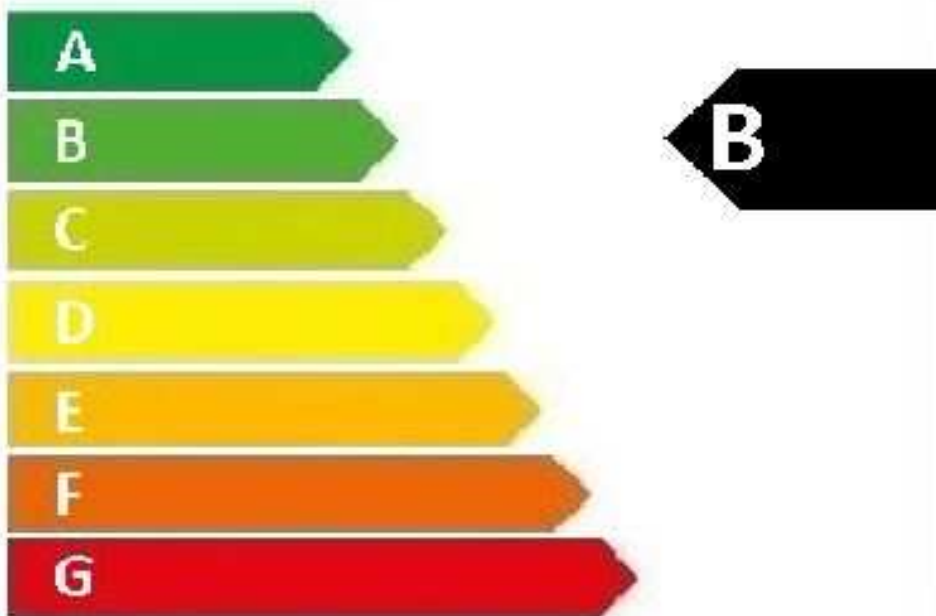

ENERG
енергия · ενεργεια

ELICA

E017EII-006-001

58
kWh/annum

ABCDEFG

ABCDEFG

ABCDEFG

68 dB