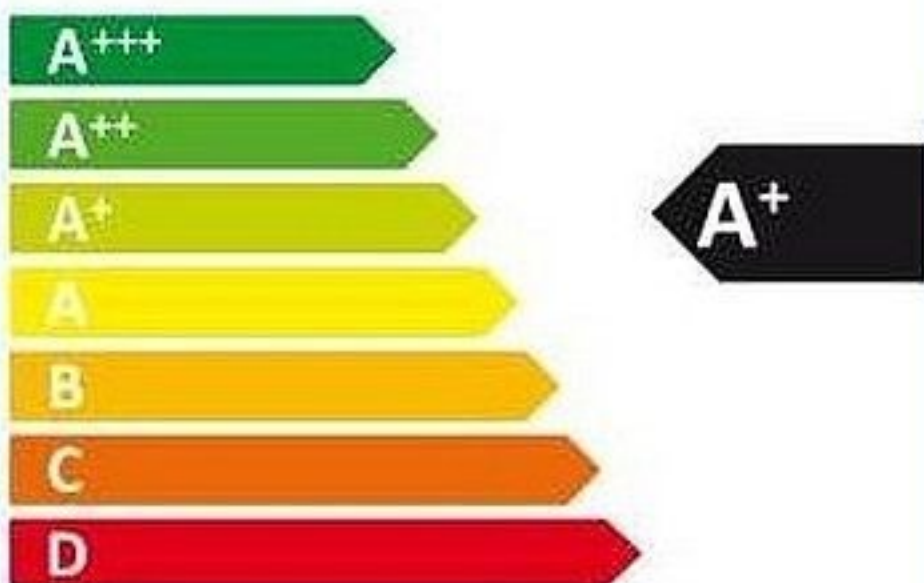

**ENERG**

енергия · ενεργεια

Y

IJA

IE

IA

**WHIRLPOOL**

ADG 321 IX