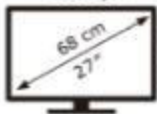

# ENERG

SAMSUNG

C27G75TQSR

**32** kWh/1000h

ABCDEF**G**

**66** kWh/1000h

2560 px

1440 px