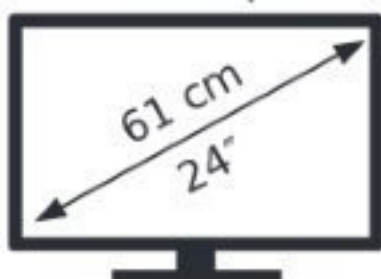

# ENERG

MISURA

P23MM24DFA01B

**18** kWh/1000h

ABCDEF**G**

**22** kWh/1000h

1920 px

1080 px