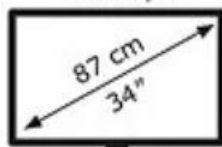

ENERG

MSI

MAG 341CQP QD-OLED

50 kWh/1000h

ABCDEF**G**

50 kWh/1000h

3440 px

1440 px