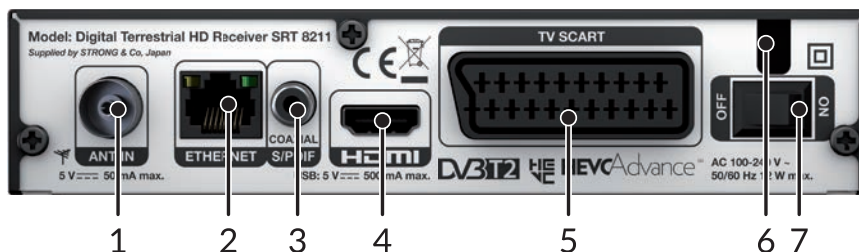

¹ V závislosti na podmínkách šíření místního signálu
² Dolby Digital Plus, Dolby Digital a symbol dvojitého D jsou registrované ochranné známky společnosti Dolby Laboratories.
³ Dostupnost v závislosti na provozovateli vysílání
⁴ Společnost STRONG nemůže zaručit přehrávání všech souborů, i když jsou jejich přípony podporovány, protože to závisí na použitém kodeku, datovém toku a rozlišení (jsou podporovány všechny formáty kodeku MPEG).

1. Anténa
2. Ethernet
3. Digitální audio zesilovač
4. TV (HDMI)
5. TV (SCART)
6. Napájecí kabel
7. Vypínač napájení

Tuner
Vstupní konektor: IEC60169-2, female, 75 Ohm nominal
Vstupní frekvenční rozsah: VHF: 174 ~ 230 MHz
UHF: 474 ~ 786 MHz
Úroveň vstupního signálu: DVB-T: -75 ~ -25 dBm
DVB-T2: -70 dBm ~ -25 dBm
Napájení antény: 5 V DC (stejným.), max. 50 mA, ochrana proti zkratu

Demodulátor
Demodulátor: QSPK, 16/64/256 QAM
DVB-T (EN 300 744), DVB-T2 (EN 302 755)
Přenosový režim: normální a rozšířený
Interval Guard: DVB-T = 1/32, 1/16, 1/8, 1/4;
DVB-T2 = 1/128, 1/32, 1/16, 19/256, 1/8, 19/128, 1/4

Video dekodér
Úroveň profilu: MPEG-2 MP@ML, MP@HL, MPEG-4 H.264/AVC, MPEG-4 H.265/HEVC
Rozlišení video signálu: 576i, 576p, 720p, 1080i, 1080p
Dekódování a video výstup: PAL
Poměr stran: 4:3, 16:9
Konverze: Letterbox, Pan & Scan, Celá obrazovka, Ignorování.

Audio dekodér
Podpora zvuku: MPEG-4 Profile Level 4
Dolby Digital Plus*/AC3+/PCM
MPEG MusicCam Layer II
Vzorkovací frekvence: 32, 44,1, 48 kHz
Zvukový režim: Stereo, Mono

Konektory
ANT IN - IEC zásuvkový typ
RJ-45 Ethernet
S/PDIF (koax.)
HDMI
TV SCART (CVBS, Audio L a R)
Vypínač napájení
Port USB 2.0: Podporováno 5 V/500 mA (max.)

Obecné údaje
Zdroj energie: AC (střed.) 100 – 240 V, 50/60 Hz
Spotřeba energie: 7 W (typ.), 12 W (max)
Spotřeba energie v pohotovostním režimu: max. 1.0 W
Provozní teplota: 0 °C ~ +40 °C
Skladovací teplota: -10 °C ~ +50 °C
Rozsah provozní vlhkosti: 10~85%, RH, bez kondenzace
Rozměry (Š x H x V) v mm: 169 x 102 x 41
Čistá hmotnost: 0,36 kg

* Dolby Digital Plus a symbol dvojitého D jsou registrované ochranné známky společnosti Dolby Laboratories

EAN SRT 8211: 8717185449594

SERVICE CENTER

AT	support_at@strong.tv 0820 400 150 (€ 0,12/Min. Österr. Festnetz)	DE	support_de@strong.tv 0180 501 49 91 (€ 0,14/Min. deutsches Festnetz) (€ 0,42/Min. max. Mobilfunknetz)	IT	support_it@strong.tv 199 404 032 Da rete fissa 24,8 cent. al min. 12,5 cent. scatto alla risposta Da rete mobile max. 49 cent. al min. 15,6 cent. scatto alla risposta
BG	support_bg@strong.tv +359 322 634451	DK	support_dk@strong.tv	NL	support_nl@strong.tv
CEE	support_hu@strong.tv +36 1 445 26 10	FR	support_fr@strong.tv 0824 029 928 (€ 0,15 par mn poste fixe en France)	PL	support_pl@strong.tv 801 702 017
				UA	support_ua@strong.tv +380 (44) 238 61 50

Společnost STRONG prohlašuje, že tento přístroj vyhovuje základním požadavkům a dalším příslušným nařízením směrnice 2004/108/ES a 73/23/ES, RoHS 2002/95/ES