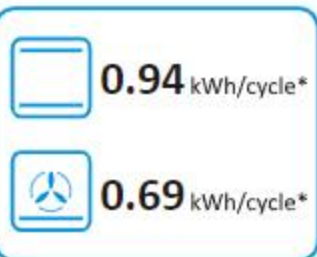

* цикл · cyklus · porton · zklus · πρόγραμμα · ciclo · tsükkel · ohjelma · ciklus
ciklas · cikls · öklü · cyclus · cykl · ciclo · program · cykel

65/2014

733218

gorenje

OPIS VÝROBKU

Model	BO74SYW
Index energetickej účinnosti jednotlivých pečiacich priestorov (EEI pečiaceho priestoru)	81,2
Počet pečiacich priestorov	1
Zdroje tepla jednotlivých pečiacich priestorov	
Objem jednotlivých pečiacich priestorov	71
Lighting type	Halogen
Energy efficiency class of a light source	G