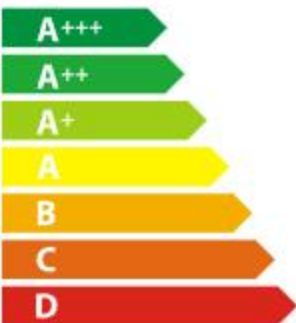

**gorenje**

**BO74SYW**

**A+**

\* цикл · cyklus · porton · zklus · πρόγραμμα · ciclo · tsükkel · ohjelma · ciklus  
ciklas · cikls · öklü · cyclus · cykl · ciclo · program · cykel

65/2014

733218

**gorenje**

## OPIS VÝROBKU

Model	BO74SYW
Index energetickej účinnosti jednotlivých pečiacich priestorov (EEI pečiaceho priestoru)	81,2
Počet pečiacich priestorov	1
Zdroje tepla jednotlivých pečiacich priestorov	
Objem jednotlivých pečiacich priestorov	71
Lighting type	Halogen
Energy efficiency class of a light source	G